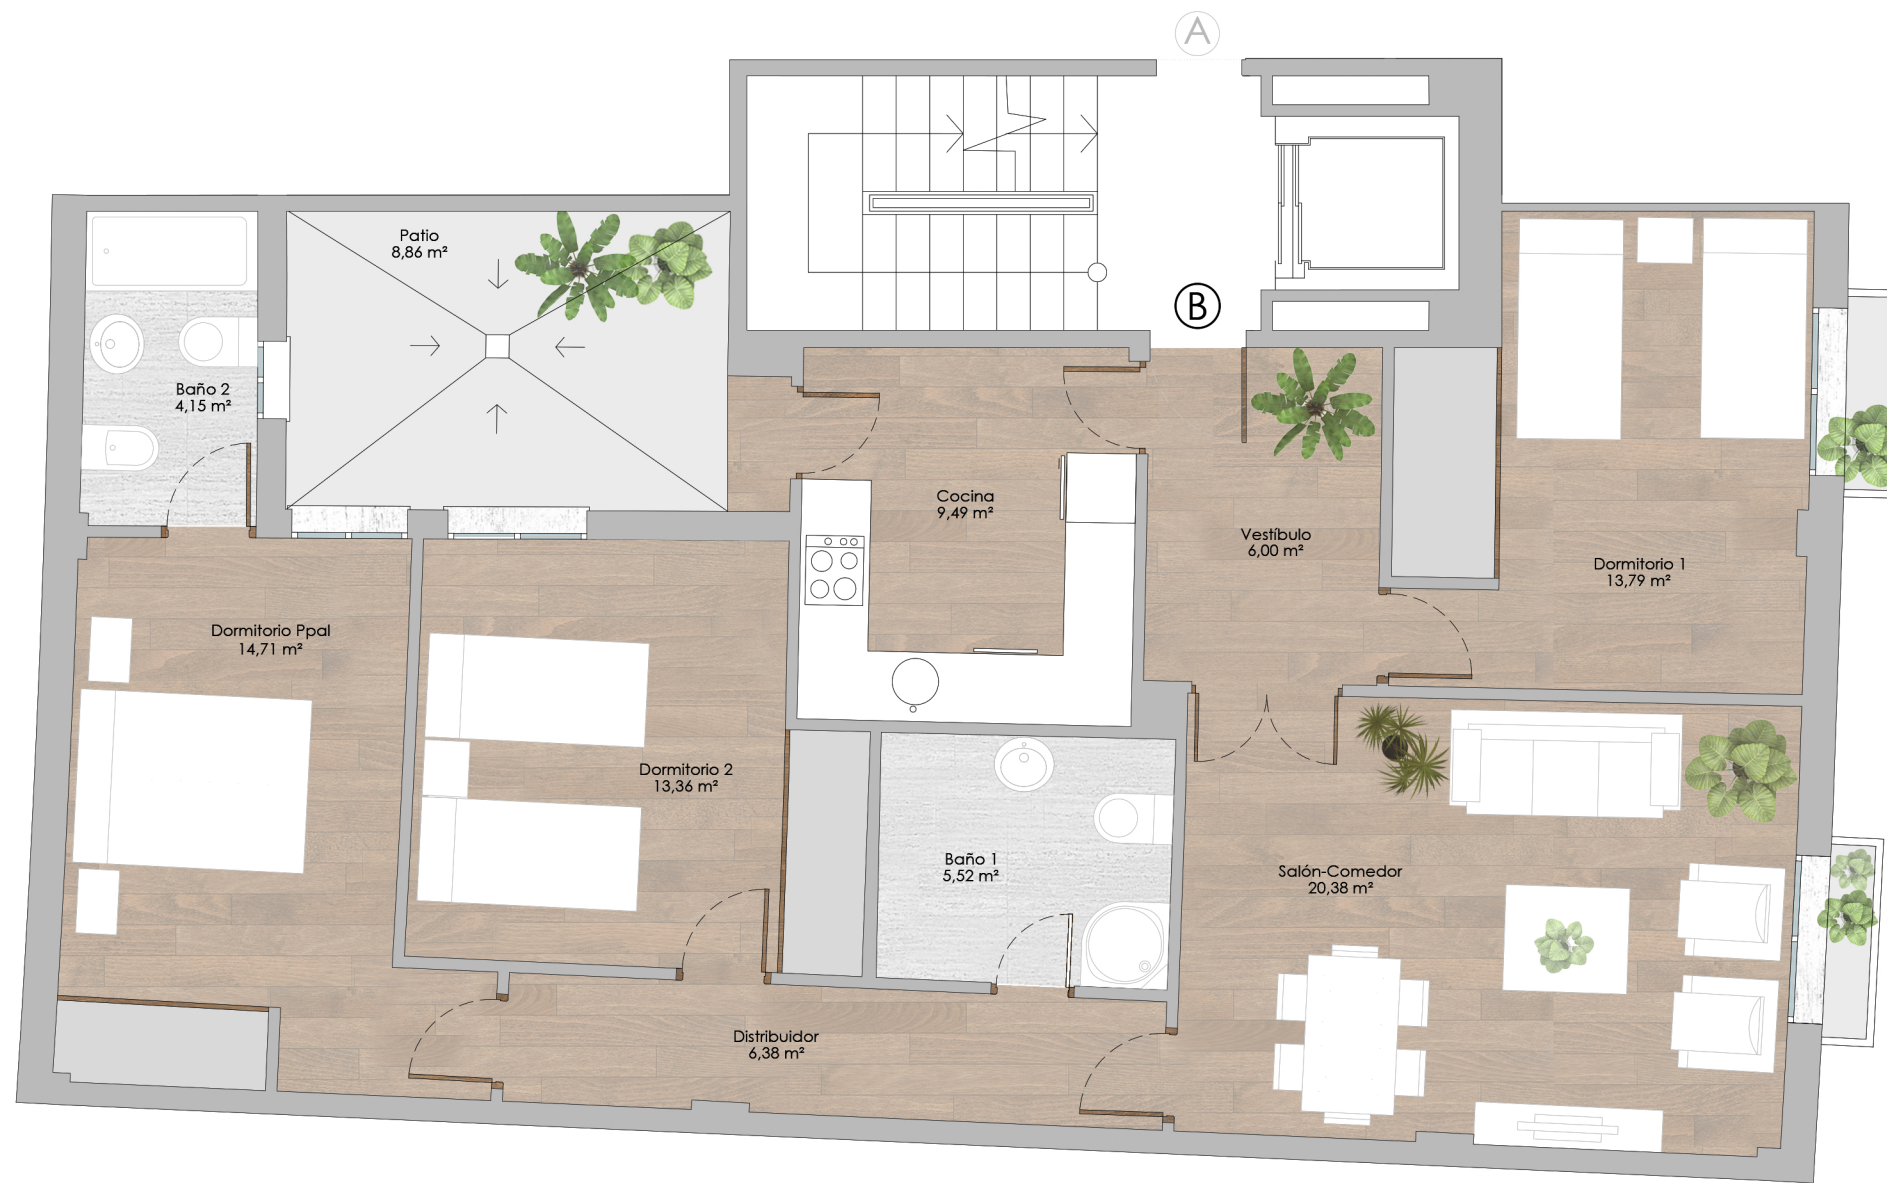

# VIVIENDA B - PORTAL 101

## PLANTA PRIMERA

PROMOCIÓN DE VIVIENDAS EN AVENIDA DE LA LIBERTAD, ALHAURÍN EL GRANDE (MÁLAGA)

CUADRO DE SUPERFICIES  
VIVIENDA B - PLANTA PRIMERA

### VIVIENDA B

Vestíbulo	6,00 m <sup>2</sup>
Salón-Comedor	20,38 m <sup>2</sup>
Cocina	9,49 m <sup>2</sup>
Distribuidor	6,38 m <sup>2</sup>
Dormitorio Ppal	14,71 m <sup>2</sup>
Dormitorio 1	13,79 m <sup>2</sup>
Dormitorio 2	13,36 m <sup>2</sup>
Baño 1	5,52 m <sup>2</sup>
Baño 2	4,15 m <sup>2</sup>
Balcones	0,89 m <sup>2</sup>
Lavadero	1,56 m <sup>2</sup>

Superficie Útil Vivienda 96,23 m<sup>2</sup>

Superficie Útil Patio 8,86 m<sup>2</sup>

Sup. Construida con Z. Comunes 123,03 m<sup>2</sup>

PROMOCIÓN DE VIVIENDAS EN AVENIDA DE LA LIBERTAD,  
ALHAURÍN EL GRANDE (MÁLAGA)