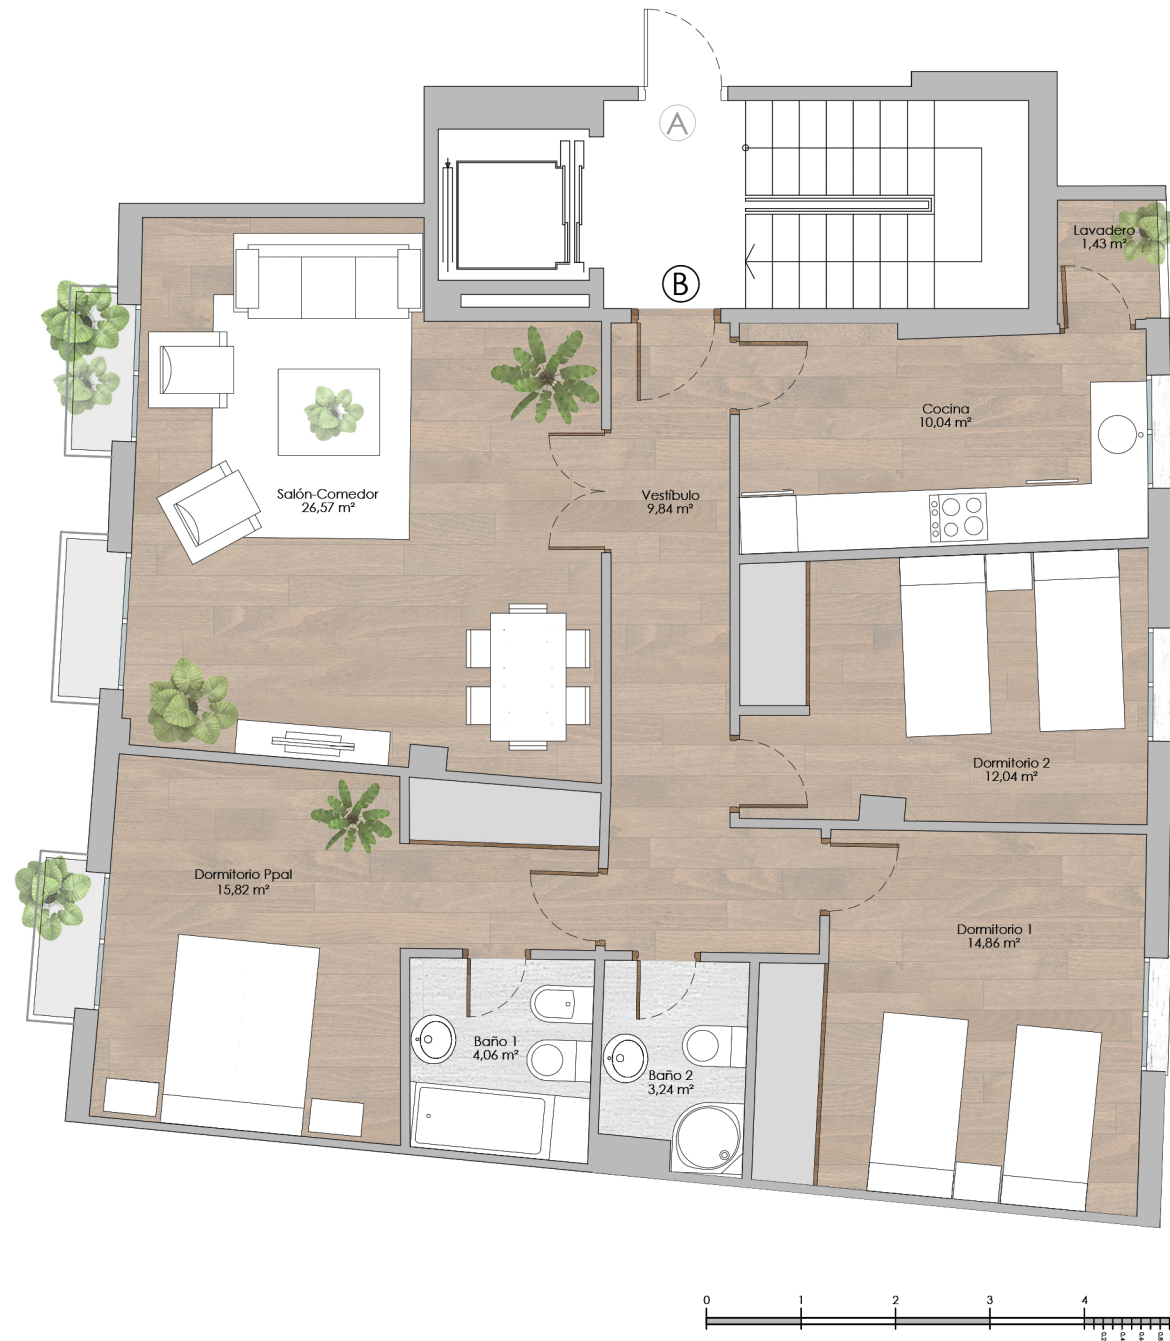

VIVIENDA B - PORTAL 2 PLANTA PRIMERA

PROMOCIÓN DE VIVIENDAS EN AVENIDA DE LA LIBERTAD,
ALHAURÍN EL GRANDE (MÁLAGA)

PROMOCIÓN DE VIVIENDAS EN AVENIDA DE LA LIBERTAD, ALHAURÍN EL GRANDE (MÁLAGA)

CUADRO DE SUPERFICIES
VIVIENDA B - PLANTA PRIMERA

VIVIENDA B	
Vestíbulo	9,84 m ²
Salón-Comedor	26,57 m ²
Cocina	10,04 m ²
Dormitorio Ppal	15,82 m ²
Dormitorio 1	14,86 m ²
Dormitorio 2	12,04 m ²
Baño 1	4,06 m ²
Baño 2	3,24 m ²
Balcón	1,34 m ²
Lavadero	1,43 m ²

Superficie Útil Vivienda 99,24 m²

Sup. Construida con Z. Comunes 123,42 m²