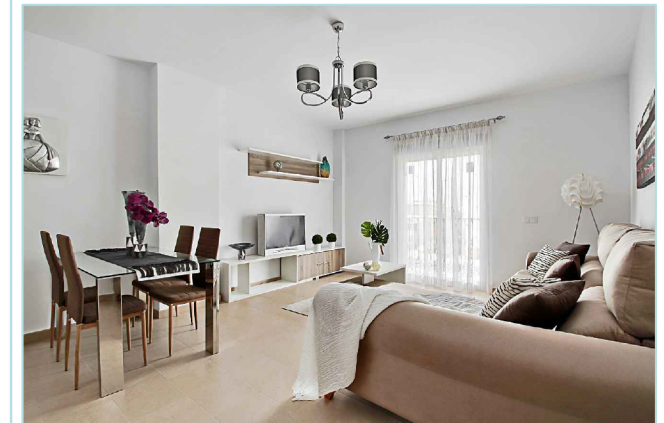

VIVIENDA B - PORTAL 2 PLANTA PRIMERA

PROMOCIÓN DE VIVIENDAS EN AVENIDA DE LA LIBERTAD,
ALHAURÍN EL GRANDE (MÁLAGA)

PROMOCIÓN DE VIVIENDAS EN AVENIDA DE LA LIBERTAD, ALHAURÍN EL GRANDE (MÁLAGA)

CUADRO DE SUPERFICIES
VIVIENDA B - PLANTA PRIMERA

VIVIENDA B	
Vestíbulo	9,84 m ²
Salón-Comedor	26,57 m ²
Cocina	10,04 m ²
Dormitorio Ppal	15,82 m ²
Dormitorio 1	14,86 m ²
Dormitorio 2	12,04 m ²
Baño 1	4,06 m ²
Baño 2	3,24 m ²
Balcón	1,34 m ²
Lavadero	1,43 m ²