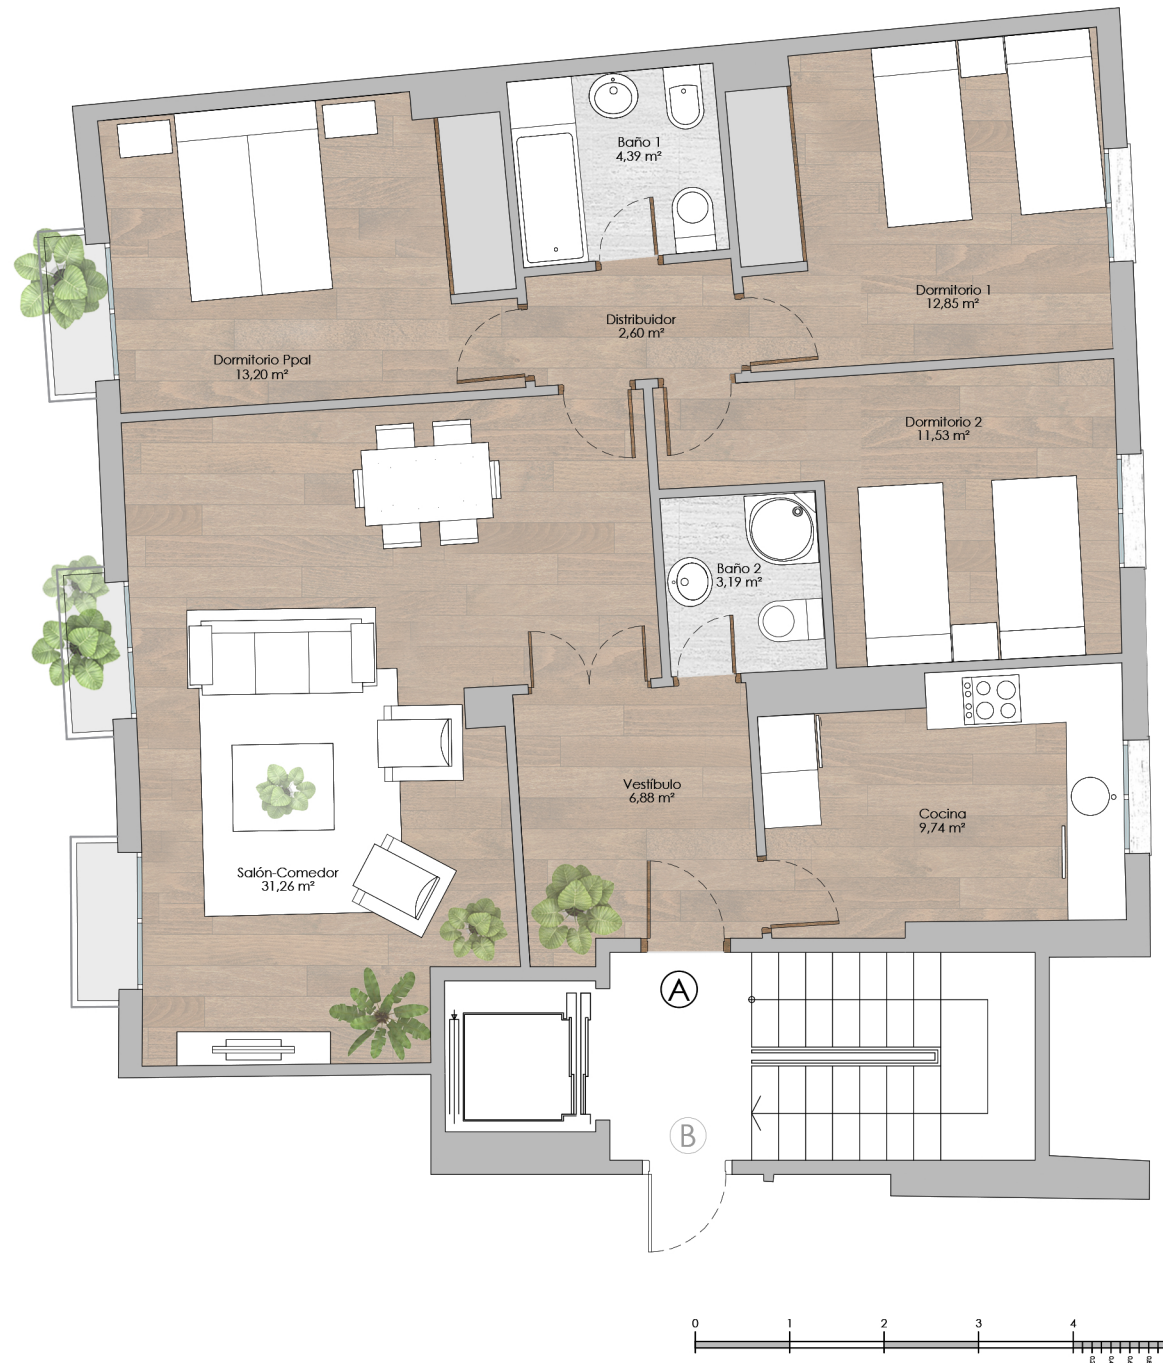

# VIVIENDA A - PORTAL 1

## PLANTA PRIMERA

PROMOCIÓN DE VIVIENDAS EN AVENIDA DE LA LIBERTAD, ALHAURÍN EL GRANDE (MÁLAGA)

CUADRO DE SUPERFICIES  
VIVIENDA A - PLANTA PRIMERA

VIVIENDA A	
Vestíbulo	6,88 m <sup>2</sup>
Salón-Comedor	31,26 m <sup>2</sup>
Cocina	9,74 m <sup>2</sup>
Distribuidor	2,60 m <sup>2</sup>
Dormitorio Ppal	13,20 m <sup>2</sup>
Dormitorio 1	12,85 m <sup>2</sup>
Dormitorio 2	11,53 m <sup>2</sup>
Baño 1	4,39 m <sup>2</sup>
Baño 2	3,19 m <sup>2</sup>
Balcón	1,34 m <sup>2</sup>

Superficie Útil Vivienda 96,98 m<sup>2</sup>

Sup. Construida con Z. Comunes 121,30 m<sup>2</sup>

PROMOCIÓN DE VIVIENDAS EN AVENIDA DE LA LIBERTAD,  
ALHAURÍN EL GRANDE (MÁLAGA)