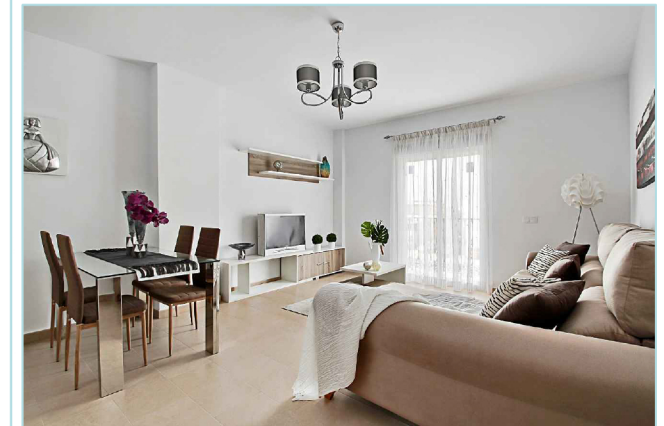

## PLANTA PRIMERA

PROMOCIÓN DE VIVIENDAS EN AVENIDA DE LA LIBERTAD, ALHAURÍN EL GRANDE (MÁLAGA)

CUADRO DE SUPERFICIES  
VIVIENDA A - PLANTA PRIMERA

VIVIENDA A	
Vestíbulo	6,88 m <sup>2</sup>
Salón-Comedor	31,26 m <sup>2</sup>
Cocina	9,74 m <sup>2</sup>
Distribuidor	2,60 m <sup>2</sup>
Dormitorio Ppal	13,20 m <sup>2</sup>
Dormitorio 1	12,85 m <sup>2</sup>
Dormitorio 2	11,53 m <sup>2</sup>
Baño 1	4,39 m <sup>2</sup>
Baño 2	3,19 m <sup>2</sup>
Balcón	1,34 m <sup>2</sup>

Superficie Útil Vivienda 96,98 m<sup>2</sup>

Sup. Construida con Z. Comunes 121,30 m<sup>2</sup>

PROMOCIÓN DE VIVIENDAS EN AVENIDA DE LA LIBERTAD,  
ALHAURÍN EL GRANDE (MÁLAGA)