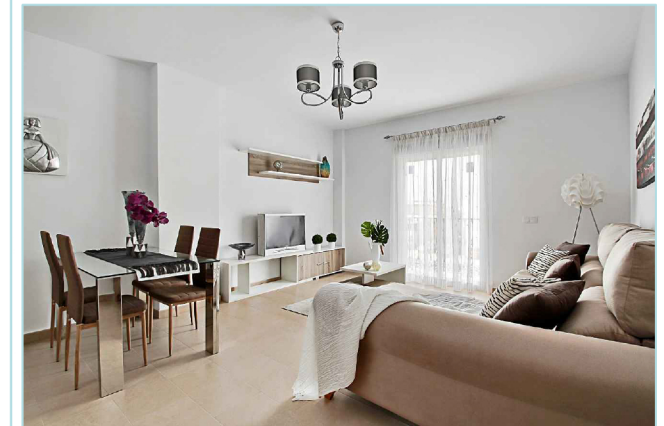

VIVIENDA A - PORTAL 3 PLANTA PRIMERA

PROMOCIÓN DE VIVIENDAS EN AVENIDA DE LA LIBERTAD, ALHAURÍN EL GRANDE (MÁLAGA)

CUADRO DE SUPERFICIES
VIVIENDA A - PLANTA PRIMERA

VIVIENDA A	
Vestíbulo	8,03 m ²
Salón-Comedor	27,84 m ²
Cocina	12,18 m ²
Dormitorio Ppal	13,73 m ²
Dormitorio 1	15,52 m ²
Dormitorio 2	12,05 m ²
Baño 1	4,17 m ²
Baño 2	3,66 m ²
Balcón	1,34 m ²
Lavadero	2,26 m ²

Superficie Útil Vivienda 100,78 m²

Sup. Construida con Z. Comunes 126,11 m²

PROMOCIÓN DE VIVIENDAS EN AVENIDA DE LA LIBERTAD,
ALHAURÍN EL GRANDE (MÁLAGA)