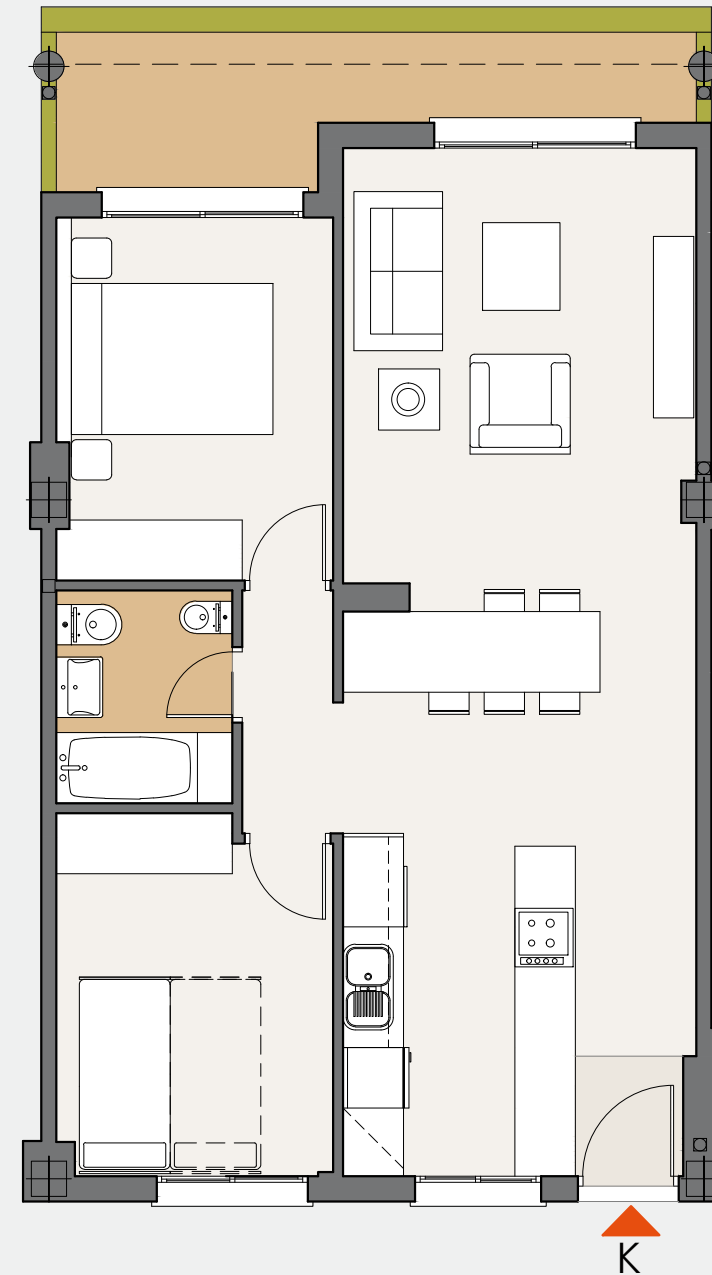

Portal 2, PRIMERO K

>> Total Superficie Construida Computable (s/. ONDH 24/5/2007)	84,77 m ²
>> Total Superficie Útil Computable (s/. ONDH 24/5/2007)	63,18 m ²
>> Superficies útiles	60,46 m ²
Superficie útil (interior + exterior cubierta)	66,31 m ²
Superficie útil d.218/2005	64,21 m ²
Superficie útil exterior cubierta	5,85 m ²
Superficie útil exterior descubierta	1,65 m ²

>> Superficie útil interior

Vestíbulo	3,77 m ²
Cocina	10,83 m ²
Salón	20,73 m ²
Distribuidor	2,17 m ²
Dormitorio 1	9,77 m ²
Dormitorio2	9,51 m ²
Baño1	3,68 m ²
Terraza	7,50 m ²

ESCALA 1:75