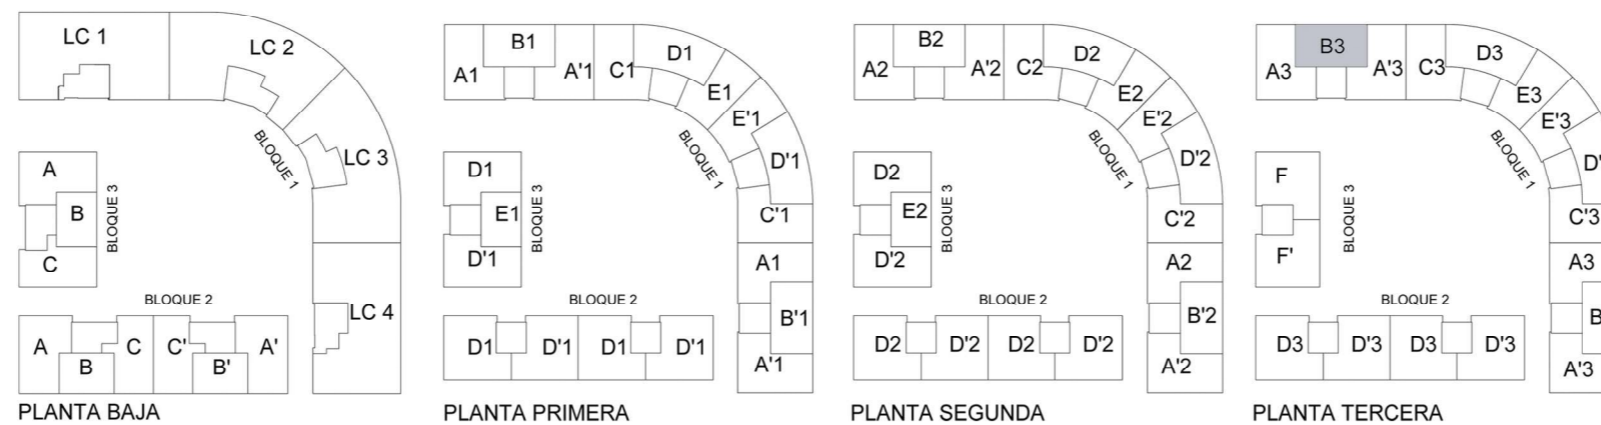

VegadelRey

BLOQUE 1

TIPO B3

PLANTA TERCERA 2 DORMITORIOS

SUP UTILES

SALON COMEDOR	18.65
COCINA	7.20
LAVADERO	2.30
DORMITORIO 1	12.95
DORMITORIO 2	8.30
BAÑO 1	4.85
BAÑO 2	4.00
DISTRIBUIDOR	5.85

TOTAL SUP UTIL VIV. 64.10

SUP CONST CON PPZC 83.34

SUP UTIL EXTERIOR

TERRAZA	13.70
TERRAZA SUPERIOR	30.50

TOTAL SUP UTIL EXTERIOR 44.20

SUP UTIL S/DECRETO 218/2015

70.51