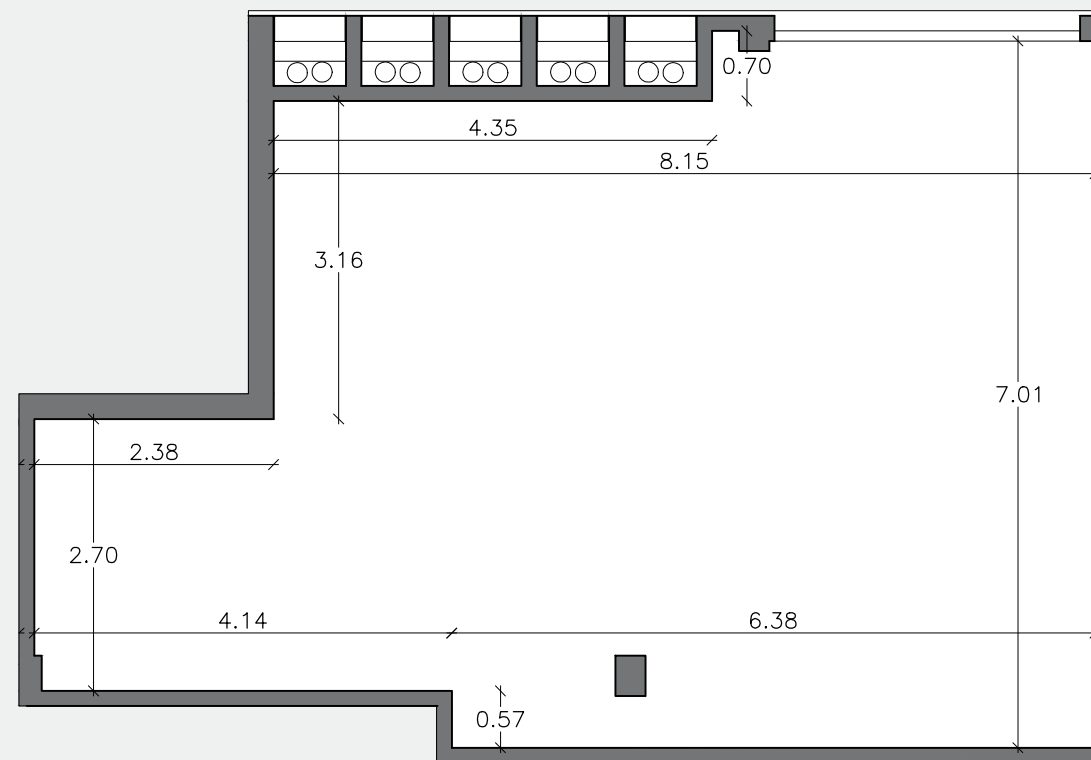

Edificio **DANTE**

Una oportunidad a tu alcance
en **Entrenúcleos**

LC.4

Superficie útil interior 59,81 m²

La información y documentación gráfica que aparece en este plano son orientativas y están sujetas a modificaciones derivadas del proyecto de ejecución y del criterio de la dirección facultativa durante su construcción. Todo el mobiliario y decoración que figuran en el mismo son puramente orientativos y no forman parte del producto vendido.