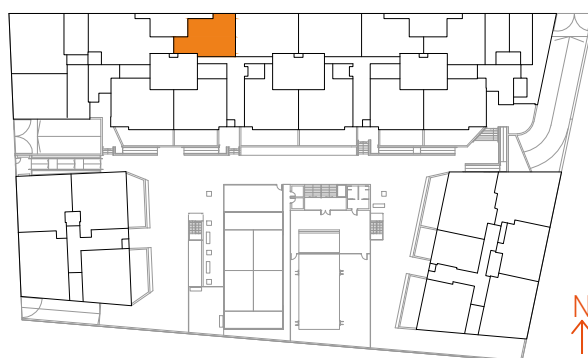

Edificio **DANTE**

Una oportunidad a tu alcance
en **Entrenúcleos**

LC.4

Superficie útil interior 59,81 m²

La información y documentación gráfica que aparece en este plano son orientativas y están sujetas a modificaciones derivadas del proyecto de ejecución y del criterio de la dirección facultativa durante su construcción. Todo el mobiliario y decoración que figuran en el mismo son puramente orientativos y no forman parte del producto vendido.