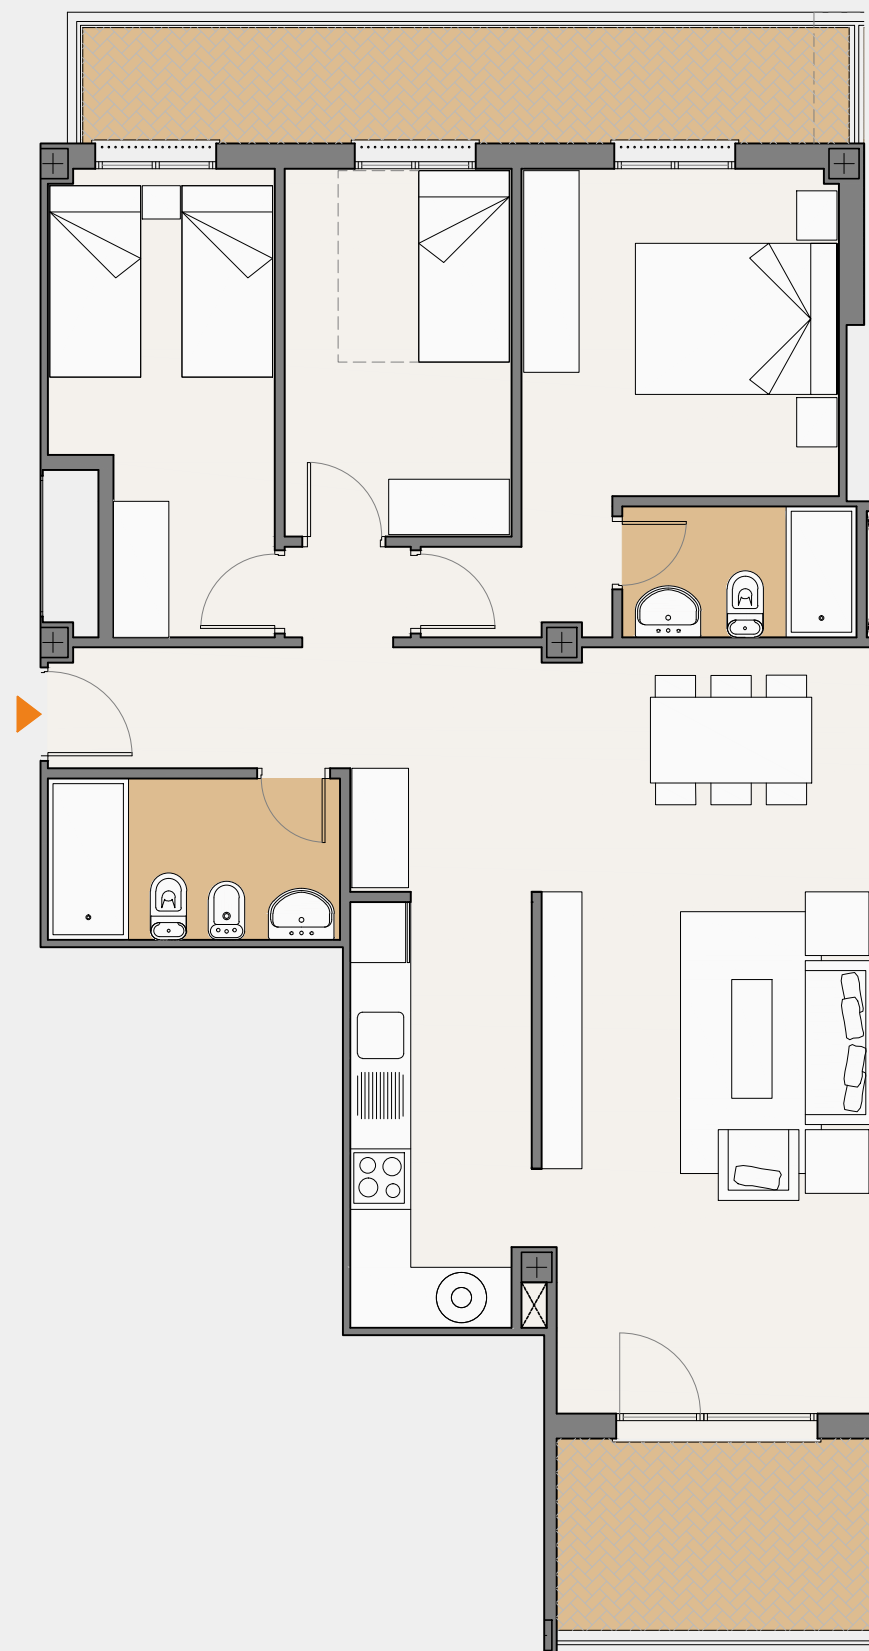

La Valdovina

Residencial comienza a escribir tu historia

TIPO B1.1

Portal 1, BAJO A

>> Superficie construida con zz.cc 108,28 m²

>> Superficie útil interior 80,04 m²

Superficie útil (interior + exterior cubierta) 86,47 m²

Superficie útil d.218/2005 (interior+50% exterior) 87,43 m²

Superficie útil exterior cubierta 6,43 m²

Superficie útil exterior descubierta 8,35 m²

>> Superficies útiles

Hall	3,56 m ²
Salón - Comedor - Cocina	37,93 m ²
Distribuidor	1,12 m ²
Dormitorio Principal	12,31 m ²
Dormitorio 2	8,21 m ²
Dormitorio 3	9,25 m ²
Baño 1	4,64 m ²
Baño 2	3,02 m ²
Terraza cubierta	6,43 m ²
Exterior descubierta	8,35 m ²

MANZANA M5

ESCALA 1:75