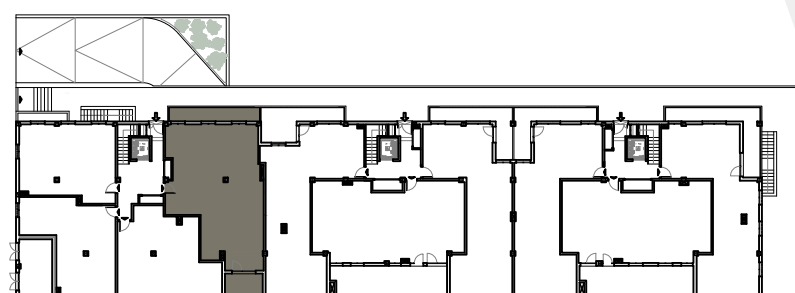

La Valdovina

Residencial comienza a escribir tu historia

TIPO B1.1

Portal 1, BAJO A

>> Superficie construida con zz.cc 108,28 m²

>> Superficie útil interior 80,04 m²

Superficie útil (interior + exterior cubierta) 86,47 m²

Superficie útil d.218/2005 (interior+50% exterior) 87,43 m²

Superficie útil exterior cubierta 6,43 m²

Superficie útil exterior descubierta 8,35 m²

>> Superficies útiles

Hall	3,56 m²
Salón - Comedor - Cocina	37,93 m²
Distribuidor	1,12 m²
Dormitorio Principal	12,31 m²
Dormitorio 2	8,21 m²
Dormitorio 3	9,25 m²
Baño 1	4,64 m²
Baño 2	3,02 m²
Terraza cubierta	6,43 m²
Exterior descubierta	8,35 m²

MANZANA M5

ESCALA 1:75