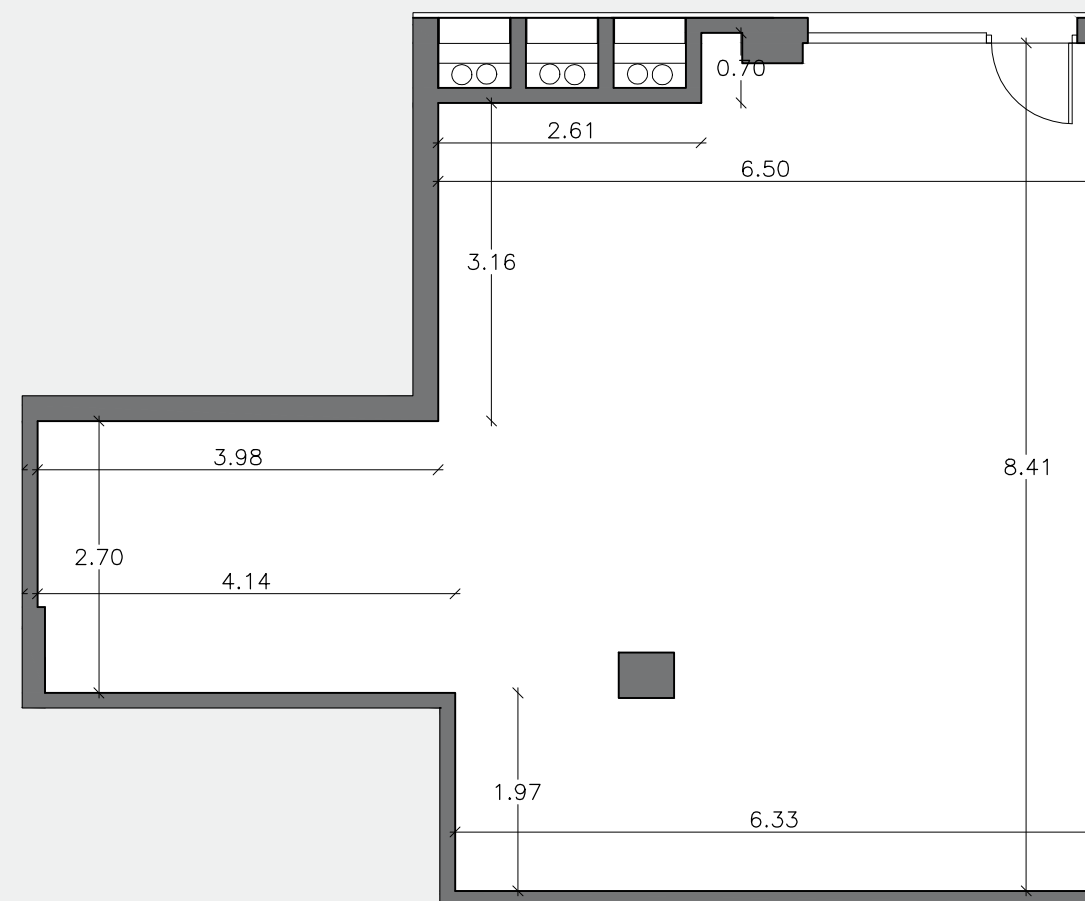

# Edificio DANTE

Una oportunidad a tu alcance  
en Entrenúcleos

LC.8

Superficie útil interior 63,12 m<sup>2</sup>

La información y documentación gráfica que aparece en este plano son orientativas y están sujetas a modificaciones derivadas del proyecto de ejecución y del criterio de la dirección facultativa durante su construcción. Todo el mobiliario y decoración que figuran en el mismo son puramente orientativos y no forman parte del producto vendido.