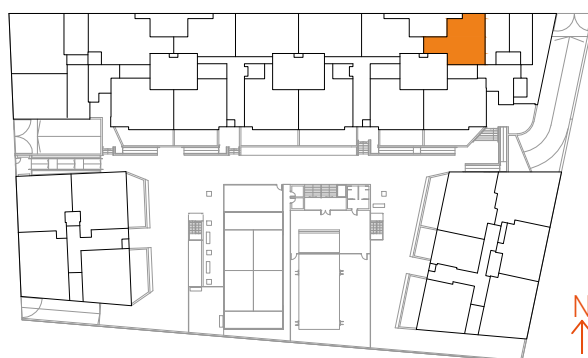

# Edificio DANTE

Una oportunidad a tu alcance  
en Entrenúcleos

LC.8

Superficie útil interior 63,12 m<sup>2</sup>

La información y documentación gráfica que aparece en este plano son orientativas y están sujetas a modificaciones derivadas del proyecto de ejecución y del criterio de la dirección facultativa durante su construcción. Todo el mobiliario y decoración que figuran en el mismo son puramente orientativos y no forman parte del producto vendido.