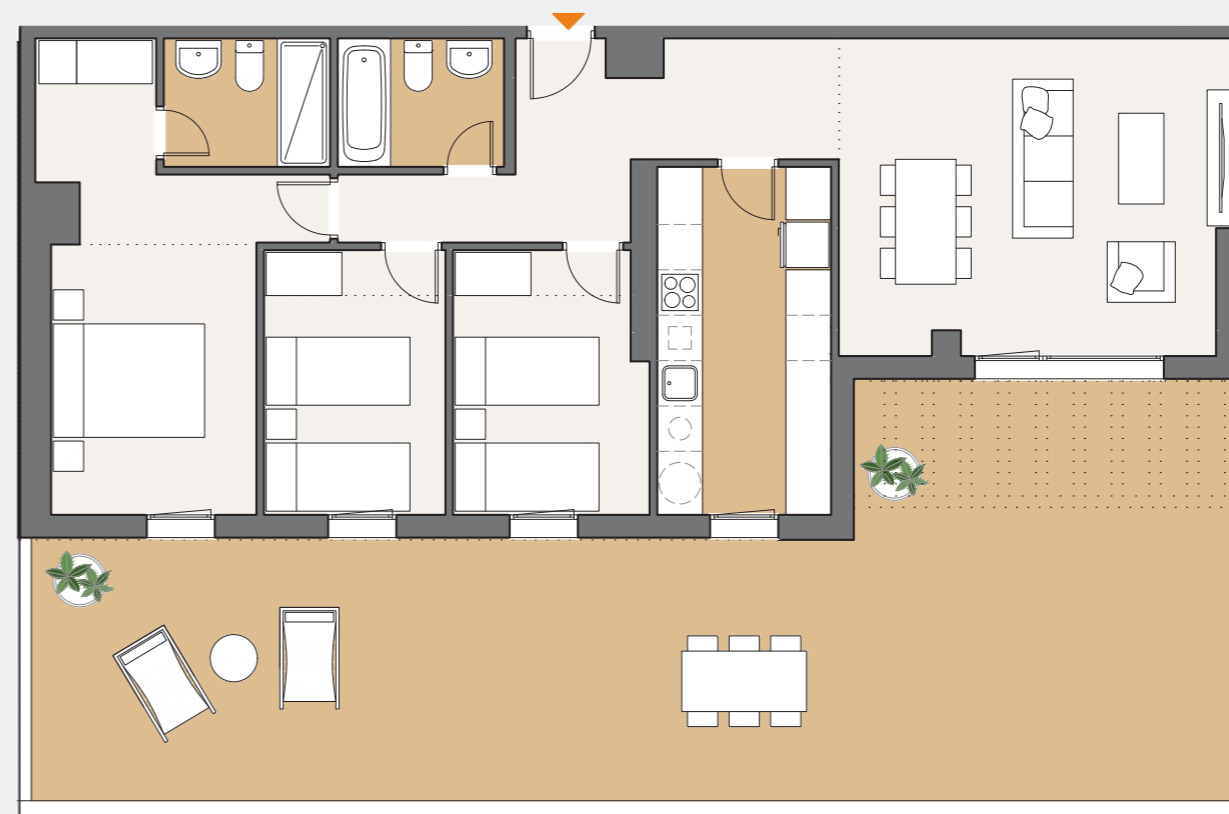

Residencia APIA

Hogares que transforman su entorno **y lo llenan de vida**

TIPO AT6.1

Domus Trajano Portal 1, ÁTICO B

>> Total Superficie Construida zz.cc 130,59 m²

>> Superficies útiles 82,75 m²

Superficie útil (interior + exterior cubierta)	91,40 m ²
Superficie útil d.218/2005	91,03 m ²
Superficie útil exterior cubierta	8,65 m ²
Superficie útil exterior descubierta	57,55 m ²

>> Superficie útil interior

Entrada	8,10 m ²
Salón-comedor	21,60 m ²
Cocina	10,60 m ²
Distribuidor	2,10 m ²
Dormitorio 1	15,70 m ²
Dormitorio 2	8,40 m ²
Dormitorio 3	8,75 m ²
Baño 1	3,75 m ²
Baño 2	3,75 m ²
Terraza Cubierta	8,65 m ²
Ext. Descubierta	57,55 m ²

ESCALA 1:100