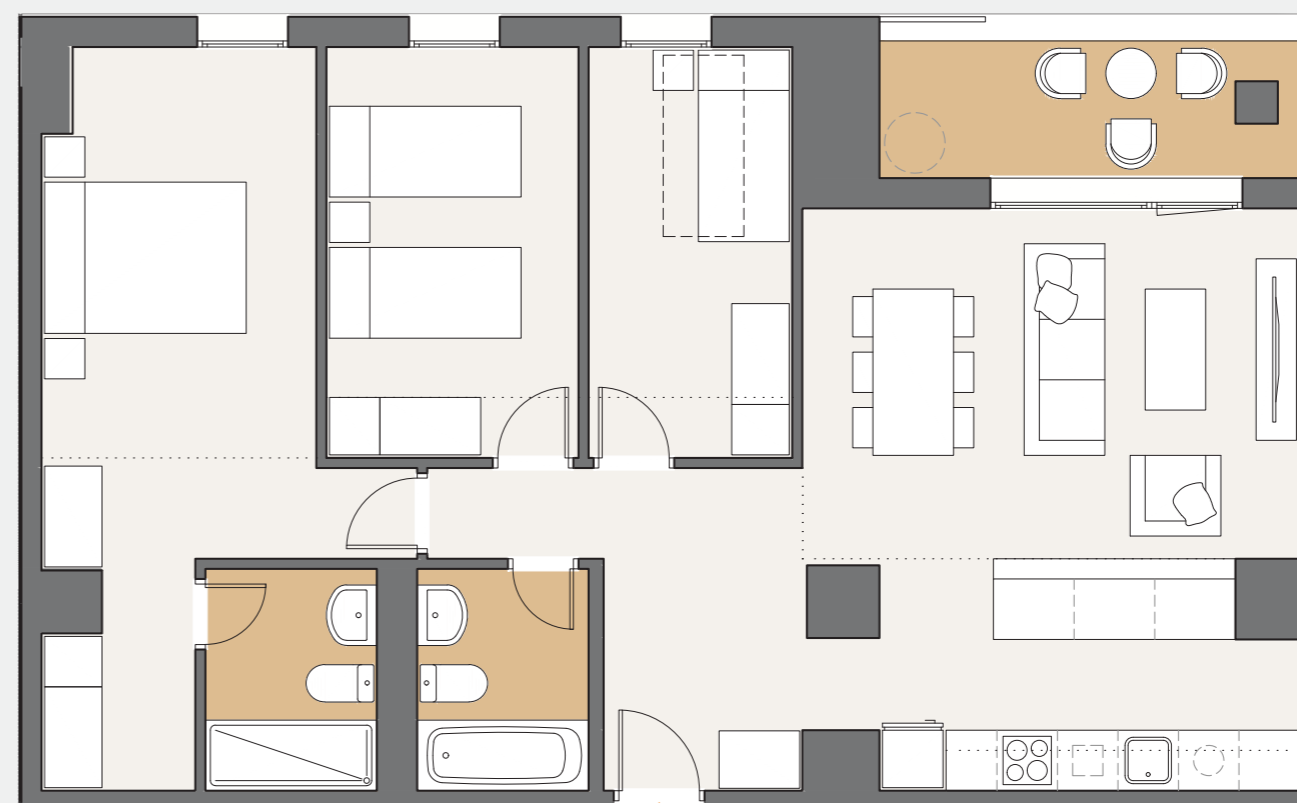

Residencia APIA

Hogares que transforman su entorno **y lo llenan de vida**

TIPO T7.3

Domus Trajano Portal 1, 3º B

>> Total Superficie Construida zz.cc 120,01 m²

>> Superficies útiles 78,40 m²

Superficie útil (interior + exterior cubierta)	84,00 m ²
Superficie útil d.218/2005	81,20 m ²
Superficie útil exterior cubierta	5,60 m ²
Superficie útil exterior descubierta	0,00 m ²

>> Superficie útil interior

Entrada	4,55 m ²
Salón-comedor-cocina	26,95 m ²
Distribuidor	3,35 m ²
Dormitorio 1	17,60 m ²
Dormitorio 2	10,20 m ²
Dormitorio 3	8,25 m ²
Baño 1	3,75 m ²
Baño 2	3,75 m ²
Terraza Cubierta	5,60 m ²

ESCALA 1:75

0m 1m 2m 3m 4m 5m