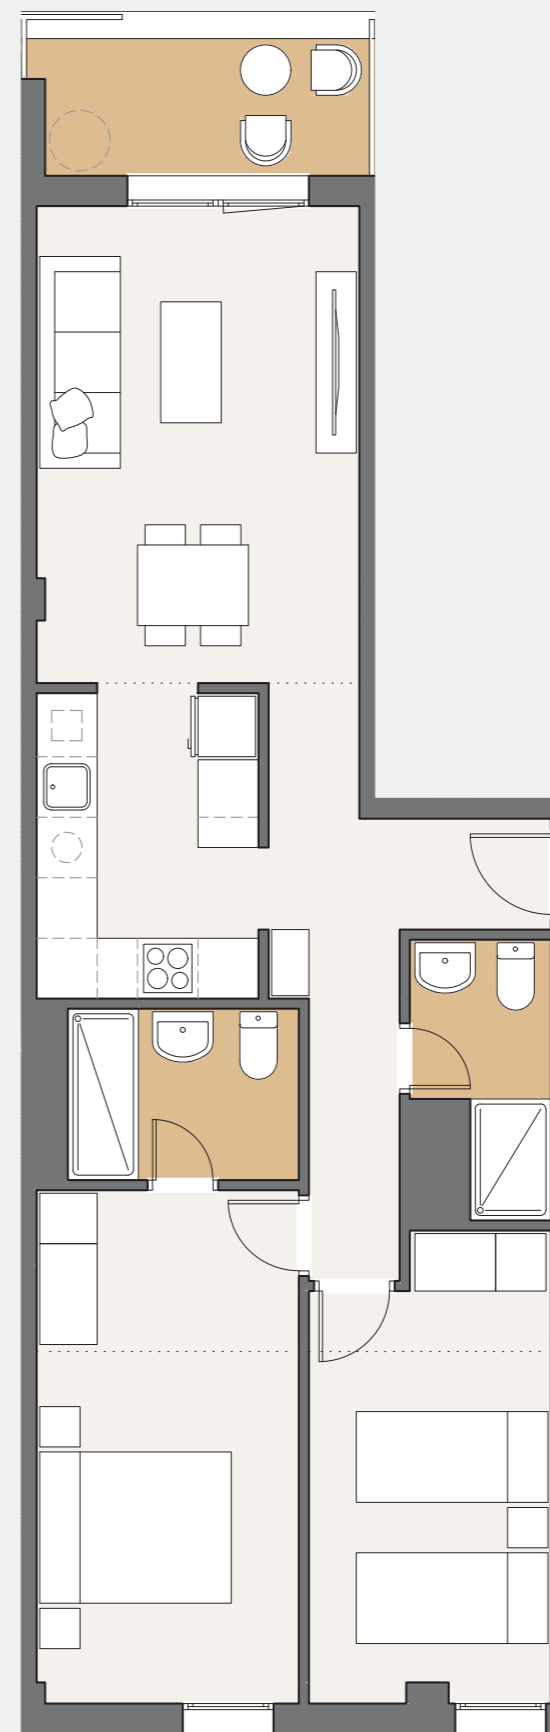

Residencia APIA

Hogares que transforman su entorno **y lo llenan de vida**

TIPO T6.2

Domus Trajano Portal 2, 4º E

>> Total Superficie Construida zz.cc 92,72 m²

>> Superficies útiles 60,45 m²

Superficie útil (interior + exterior cubierta)	64,90 m ²
Superficie útil d.218/2005	62,68 m ²
Superficie útil exterior cubierta	4,45 m ²
Superficie útil exterior descubierta	0,00 m ²

>> Superficie útil interior

Entrada	3,95 m ²
Salón-comedor-cocina	23,15 m ²
Distribuidor	2,50 m ²
Dormitorio 1	13,20 m ²
Dormitorio 2	10,55 m ²
Baño 1	3,90 m ²
Baño 2	3,20 m ²
Terraza Cubierta	4,45 m ²

ESCALA 1:75