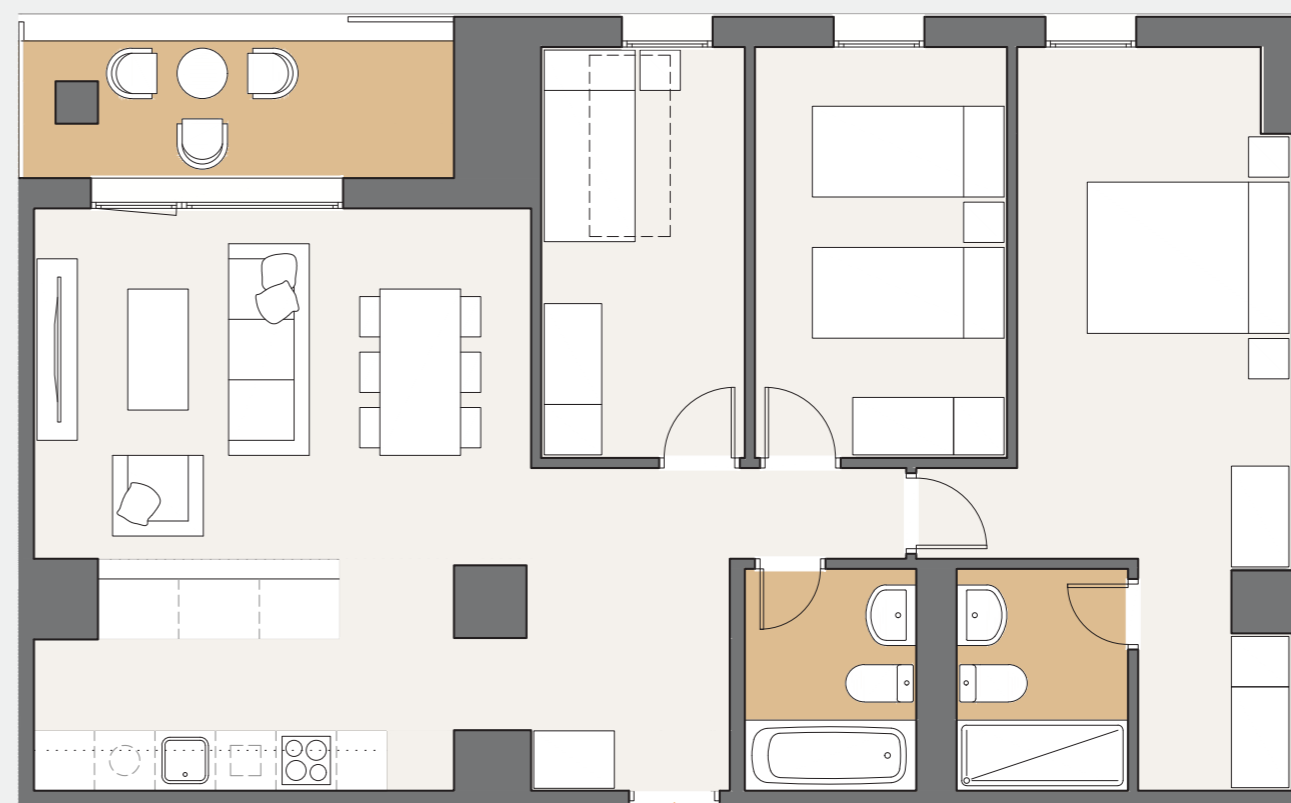

## Domus Trajano Portal 2, 5º F

>> Total Superficie Construida zz.cc 120,01 m<sup>2</sup>

>> Superficies útiles 78,40 m<sup>2</sup>

Superficie útil (interior + exterior cubierta)	84,00 m <sup>2</sup>
Superficie útil d.218/2005	81,20 m <sup>2</sup>
Superficie útil exterior cubierta	5,60 m <sup>2</sup>
Superficie útil exterior descubierta	0,00 m <sup>2</sup>

>> Superficie útil interior

Entrada	4,55 m <sup>2</sup>
Salón-comedor-cocina	26,95 m <sup>2</sup>
Distribuidor	3,35 m <sup>2</sup>
Dormitorio 1	17,60 m <sup>2</sup>
Dormitorio 2	10,20 m <sup>2</sup>
Dormitorio 3	8,25 m <sup>2</sup>
Baño 1	3,75 m <sup>2</sup>
Baño 2	3,75 m <sup>2</sup>
Terraza Cubierta	5,60 m <sup>2</sup>

ESCALA 1:75