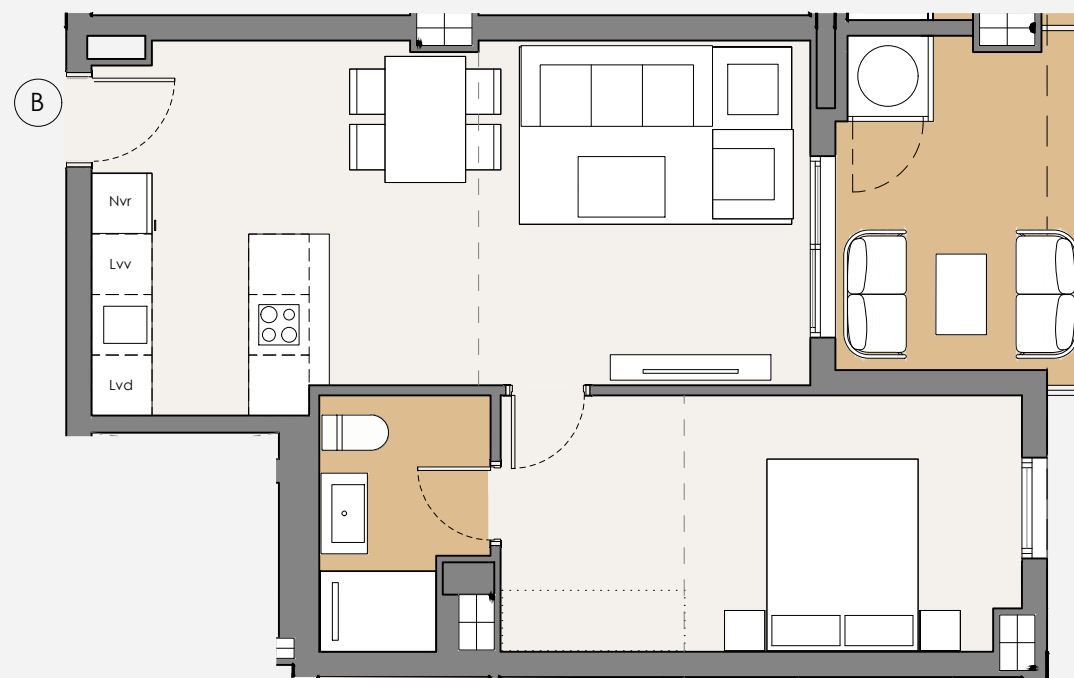

PORTAL 3. PRIMERO B

>> Superficie Construida con zz.cc **68,45 m²**

>> Superficie útil interior **41,59 m²**
 Superficie útil (interior + exterior cubierta) 49,83 m²
 Superficie útil d.218/2005 45,71 m²
 Superficie útil exterior cubierta (incl. tendedero) 8,24 m²
 Superficie útil exterior descubierta 0,00 m²

>> Superficies útiles

Salón-comedor-cocina	24,77 m ²
Dormitorio 1	13,02 m ²
Baño 1	3,80 m ²
Terraza cubierta 1	8,24 m ²

ESCALA 1:75

La información y documentación gráfica que aparece en este plano son orientativas y están sujetas a modificaciones derivadas del proyecto de ejecución y de su construcción. Todo el mobiliario y decoración que figuran en el mismo son puramente orientativos y no forman parte del producto vendido.